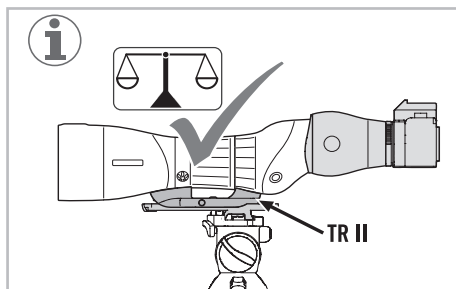

ATX

STX

+

DRX

+

TLS APO

95 mm

85 mm