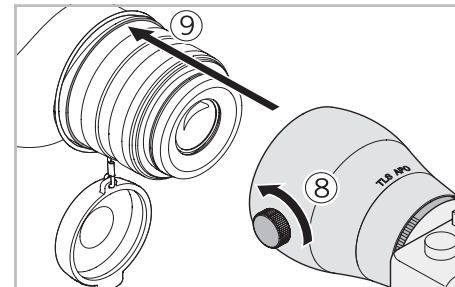

ATX

STX

+

DRX

+

TLS APO

95 mm

85 mm