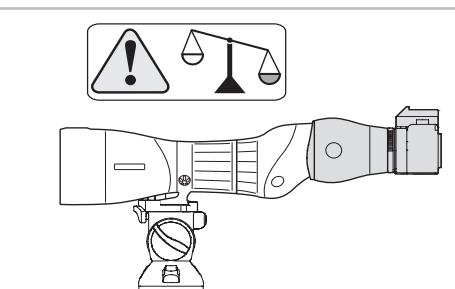

ATX

STX

+

DRX

+

TLS APO

95 mm

85 mm