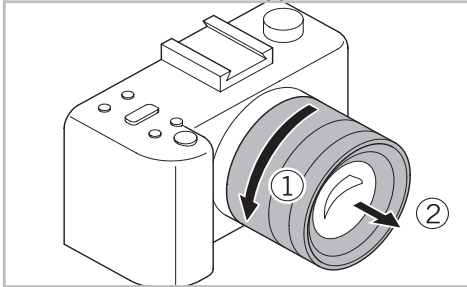

A

TLS APO

T2

DSLR
COMPACT