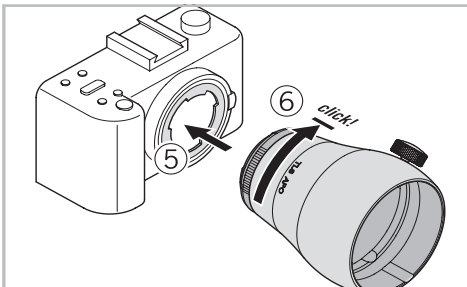

A

TLS APO

T2

DSLR
COMPACT