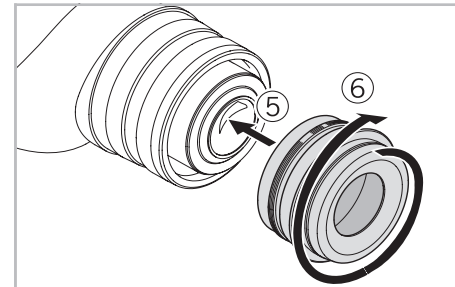

ATX

STX

+

DRX

+

TLS APO

95 mm

85 mm