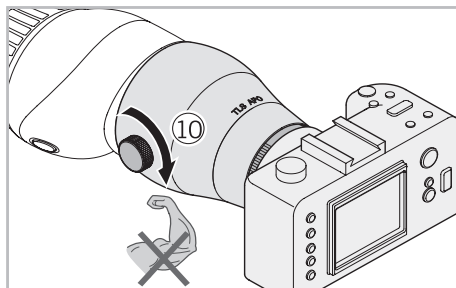

ATX

STX

+

DRX

+

TLS APO

95 mm

85 mm