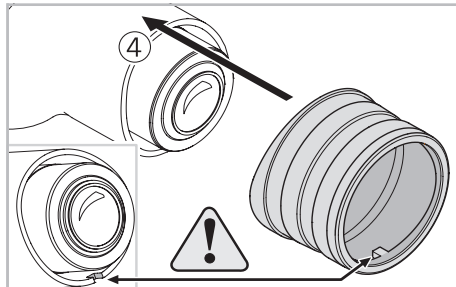

ATX

STX

+

DRX

+

TLS APO

95 mm

85 mm