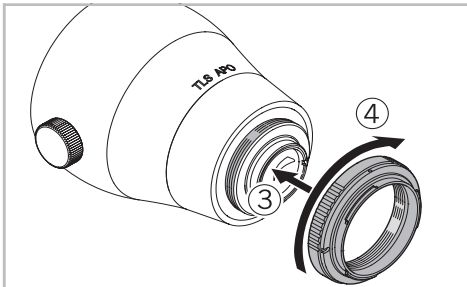

A

TLS APO

T2

DSLR
COMPACT