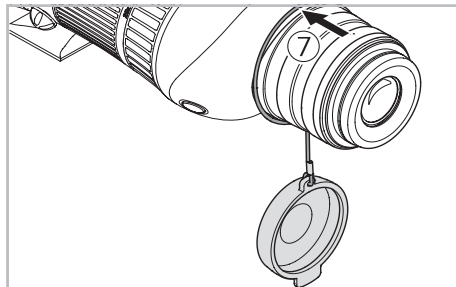

ATX

STX

+

DRX

+

TLS APO

95 mm

85 mm