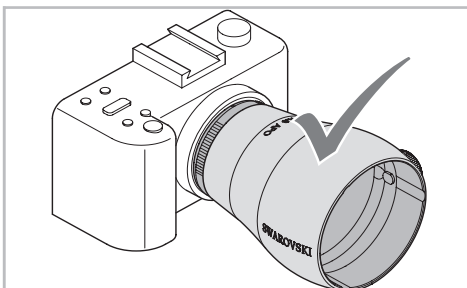

A

TLS APO

T2

DSLR
COMPACT